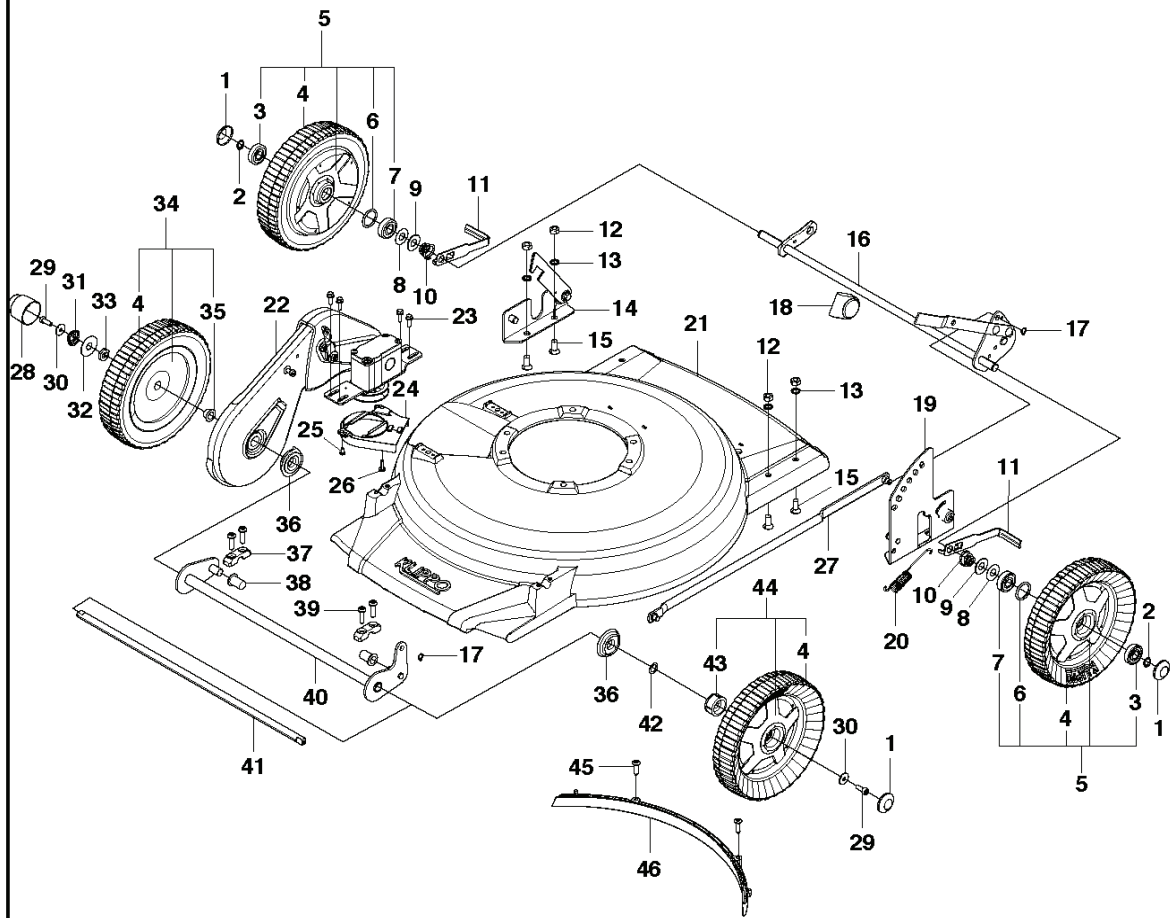

A EXCELLENT S
DECK

REF.	ART. NR	ARTIKELBESKRIVNING	ANMÄRKNING	KIT
1	503275101	NAVKAPSEL		3
2	504458301	SPÄRRING		2
3	502882701	KULLAGER	6201-2RS/B9	2 5
4	502945101	DÄCK		4 5, 34, 44
5	503275401	HJUL KPL		2
6	504461801	DISTANSRING		2 5
7	503242901	KULLAGER	6201-2RS	2 5
8	504457601	BRICKA		2
9	504457301	BRICKA		2
10	503333001	FJÄDER		2
11	503277301	SKRAPA		2
12	731231801	MUTTER (HEXAGON)		4
13	735216401	LÅSBRICKA		4
14	503265801	HANDLE SUPPORT ASSY		1
15	504457001	SKRUV SLCSFM		4
16	503258001	Bakaxel Kpl		1
17	735311000	SPÄRRING		2
18	504464701	KNOPP		1
19	503249001	INDIKATOR PLATTA		1
20	503257601	FJÄDER		1
21	505438701	CHASSI	Without holes for belt cover	1
21	505438704	CHASSI	With holes for belt cover	1
22	585192601	TRANSMISSION KIT		1
23	725232961	SKRUV EHFHT		4
24	522546301	REMSKYDD		1
25	522635601	SKRUV ITXPANM		1
26	504467001	SKRUV ITXPANM		1
27	503249501	ROD ASSY		1
28	504465101	NAVKAPSEL		1
29	504456701	SKRUV IHSCM		2
30	504459901	BRICKA		2
31	503332301	FJÄDER		1
32	504460901	BRICKA		1
33	504461301	MEDBRINGARE		1
34	503317401	HJUL KPL		1
35	503277101	BUSHING		1 34
36	504463601	BUSHING		2
37	504463801	FÄSTE		2
38	502898101	HÖLJE		2
39	504457101	SKRUV ITXPANM		4
40	503269201	FRONT AXLE		1
41	502873801	DRIVAXEL		1
42	504459801	BRICKA		1
43	503276401	BUSHING		1 44
44	503275503	HJUL KPL		1
45	504456501	SKRUV ITXPANT		2
46	503243001	WALL BRACKET		1
47	502884001	DEKAL		1