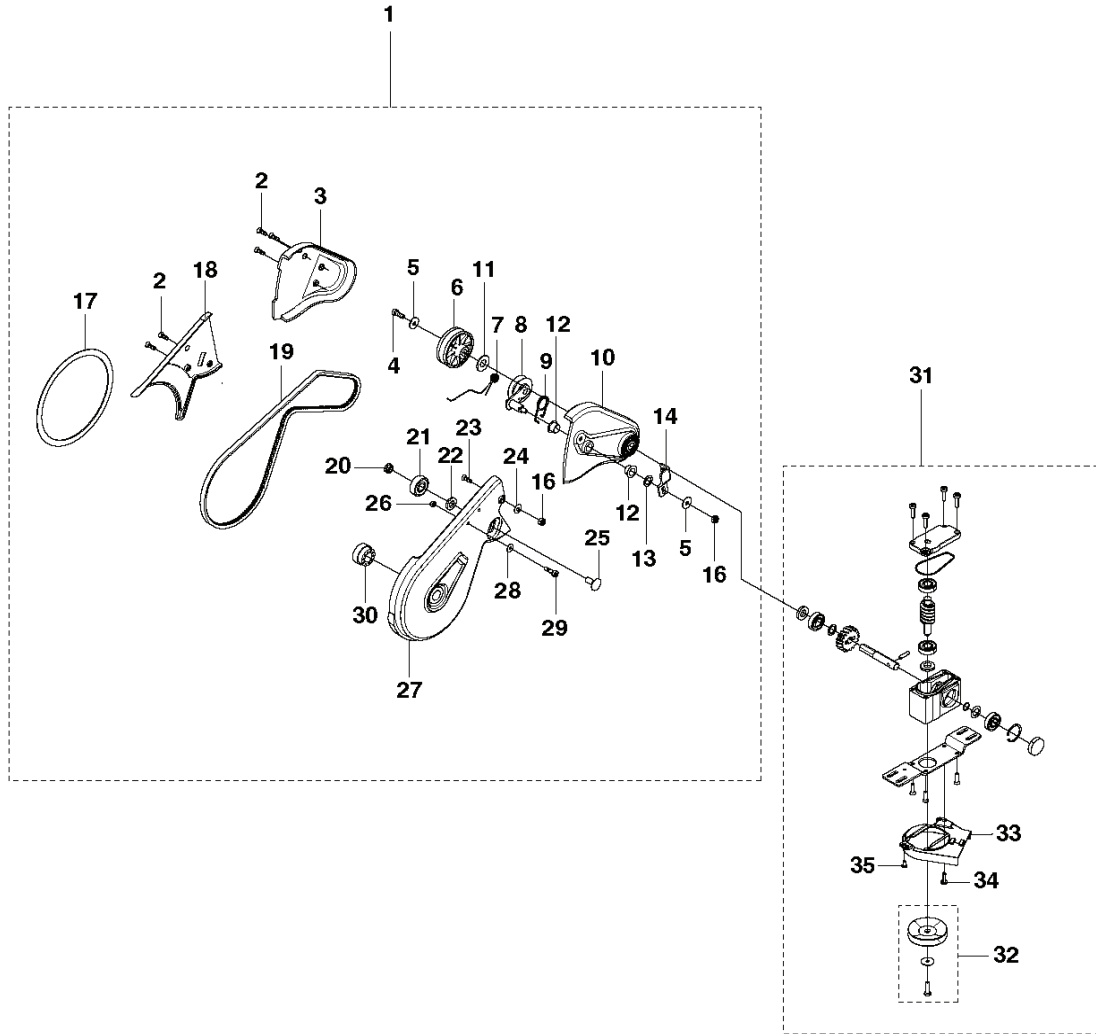

B GEAR
Mulch

REF.	ART. NR	ARTIKELBESKRIVNING	ANMÄRKNING	KIT	
1	585192601	TRANSMISSION KIT		0	
2	578976001	SKRUV ITXPANTT		5	1
3	578265502	KÅPA		1	1
4	504456701	SKRUV IHSCM		1	1
5	734181351	BRICKA		2	1
6	587235401	REMSKIVA		1	1
7	502880301	FJÄDER		1	1
8	503323002	PULLEY ASSY		1	1
9	503326601	FJÄDER		1	1
10	578342802	HUS KPL		1	1
11	504457301	BRICKA		1	1
12	503277101	BUSHING		2	1
13	504460801	BRICKA		1	1
14	578899101	HÄVARM		1	1
16	732251601	HEXAGON LÅSMUTTER		2	1
17	578265601	SEALING RING		1	1
18	578265402	KÅPA		1	1
19	589571001	REM	Kit: 5254799-01 (Belt with shell)	1	1
20	503317601	BARREL NUT		1	1
21	738220119	KULLAGER	6201-2RS1	1	1
22	504460601	BRICKA		1	1
23	725636951	SKRUV IHCSFM		1	1
24	503324001	FJÄDER		1	1
25	727645151	SKRUV RSQM		1	1
26	732251401	HEXAGON LÅSMUTTER		1	1
27	578265202	HUS		1	1
28	504456001	WASHER. 5X13X1		1	1
29	504461901	SKRUV IHSCM		1	1
30	503324401	BUSHING		1	1
31	503328105	WORM GEAR ASSY		1	
32	585514402	PULLEY KIT		1	31
33	522546301	REMSKYDD		1	31
34	504467001	SKRUV ITXPANM		1	31
35	522635601	SKRUV ITXPANM		1	31