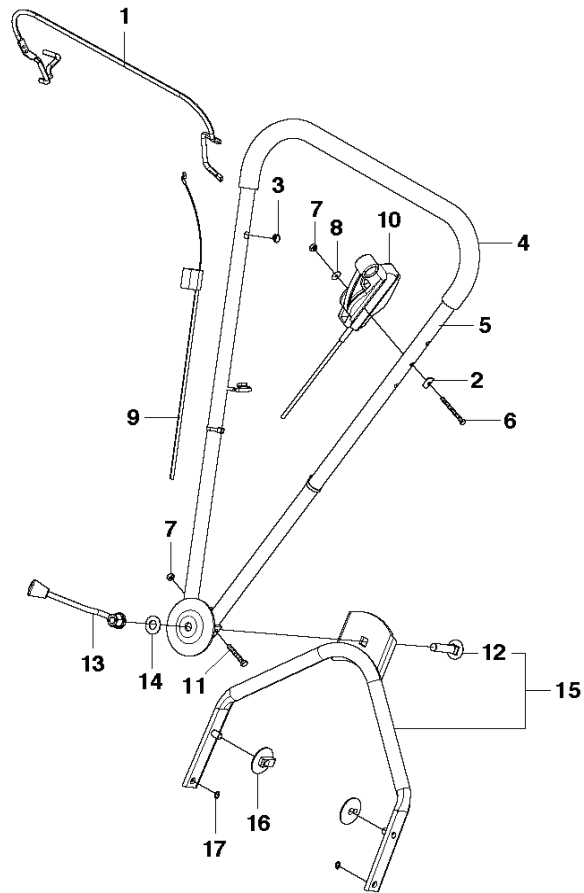

C EXCELLENT S
HANDLE

REF.	ART. NR	ARTIKELBESKRIVNING	ANMÄRKNING	KIT
1	579159101	BYGEL KPL		1
2	531204961	BRICKA		1
3	503320901	BUSHING		1
4	576641901	HANDLE GRIP		1
5	502907403	HANDTAG KPL		1
6	725238151	SKRUV EHHM		2
7	732251601	HEXAGON LÅSMUTTER		3
8	504459901	BRICKA		1
9	585402010	KABEL		1
10	579143702	REGLAGE		1
11	725237871	SKRUV EHHM		1
12	727654351	SKRUV RSQM		1 15
13	503298301	HÄVARM KPL		1
14	504457301	BRICKA		1
15	503284301	HANDTAG KPL		1
16	504464001	JUSTERINGSHJUL		1
17	735311200	SPÄRRING		1