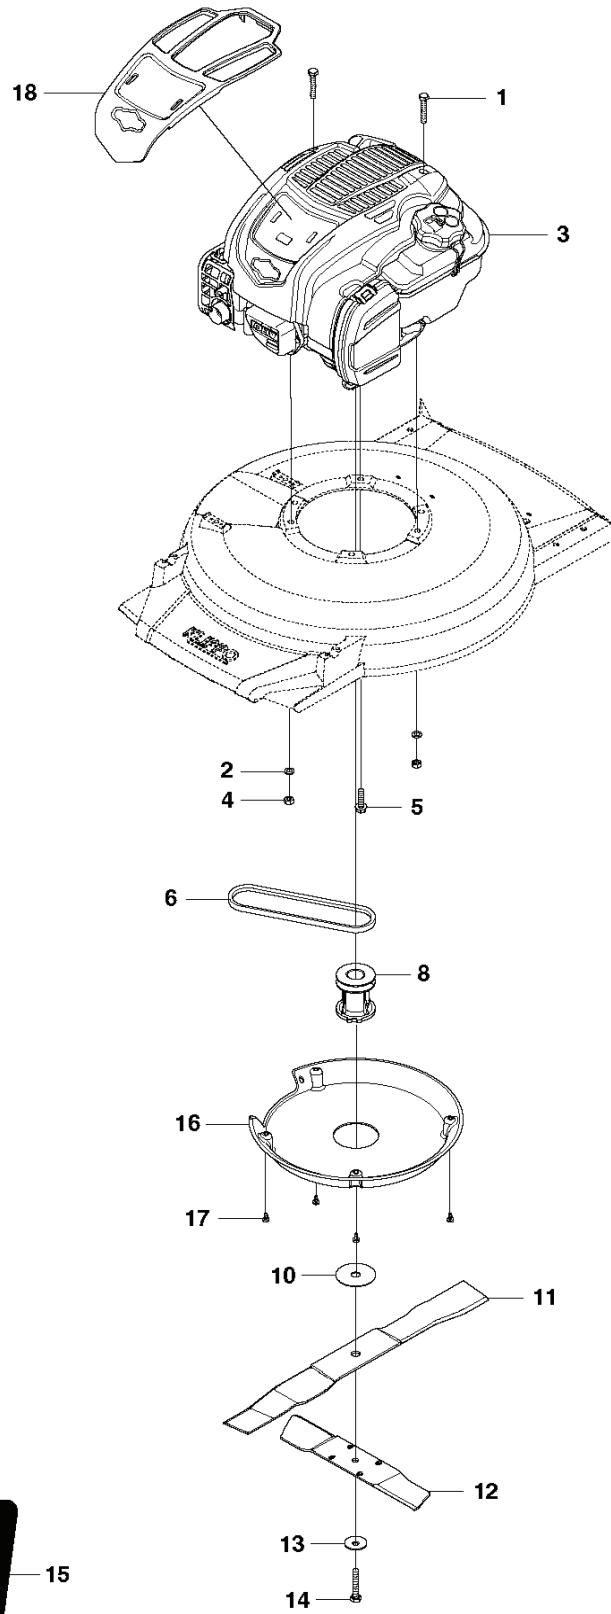

RESERVDELSKATALOG
: KLIPPO EXCELLENT S

Reservdelslista

RESERVDELSLISTA

D EXCELLENT S
ENGINE

REF.	ART. NR	ARTIKELBESKRIVNING	ANMÄRKNING	KIT
1	725246151	SKRUV EHHM		2
2	734116401	BRICKA		2
3	.	TBD	B&S 103M02-0013-H1	1
4	732211801	LOCK NUT		2
5	502882901	SCREW		1
6	589571101	REM	Kit: 5254800-01 (Belt with shell)	1
8	588824001	KNIVFÄSTE		1
10	503259401	BRICKA		1
11	502881310	KNIV		1
12	502881710	MOWER BLADE		1
13	503332501	FJÄDER		1
14	504456402	SCREW EHHI		1
15	588922502	DEKAL		1
16	586944101	REMKÅPA		1
17	502435201	SKRUV ITXPANTT		4
18	588846401	KÅPA	Not included in engine spec.	1

B GEAR
Mulch

REF.	ART. NR	ARTIKELBESKRIVNING	ANMÄRKNING	KIT	
1	585192601	TRANSMISSION KIT		0	
2	578976001	SKRUV ITXPANTT		5	1
3	578265502	KÅPA		1	1
4	504456701	SKRUV IHSCM		1	1
5	734181351	BRICKA		2	1
6	587235401	REMSKIVA		1	1
7	502880301	FJÄDER		1	1
8	503323002	PULLEY ASSY		1	1
9	503326601	FJÄDER		1	1
10	578342802	HUS KPL		1	1
11	504457301	BRICKA		1	1
12	503277101	BUSHING		2	1
13	504460801	BRICKA		1	1
14	578899101	HÄVARM		1	1
16	732251601	HEXAGON LÅSMUTTER		2	1
17	578265601	SEALING RING		1	1
18	578265402	KÅPA		1	1
19	589571001	REM	Kit: 5254799-01 (Belt with shell)	1	1
20	503317601	BARREL NUT		1	1
21	738220119	KULLAGER	6201-2RS1	1	1
22	504460601	BRICKA		1	1
23	725636951	SKRUV IHCSFM		1	1
24	503324001	FJÄDER		1	1
25	727645151	SKRUV RSQM		1	1
26	732251401	HEXAGON LÅSMUTTER		1	1
27	578265202	HUS		1	1
28	504456001	WASHER. 5X13X1		1	1
29	504461901	SKRUV IHSCM		1	1
30	503324401	BUSHING		1	1
31	503328105	WORM GEAR ASSY		1	
32	585514402	PULLEY KIT		1	31
33	522546301	REMSKYDD		1	31
34	504467001	SKRUV ITXPANM		1	31
35	522635601	SKRUV ITXPANM		1	31